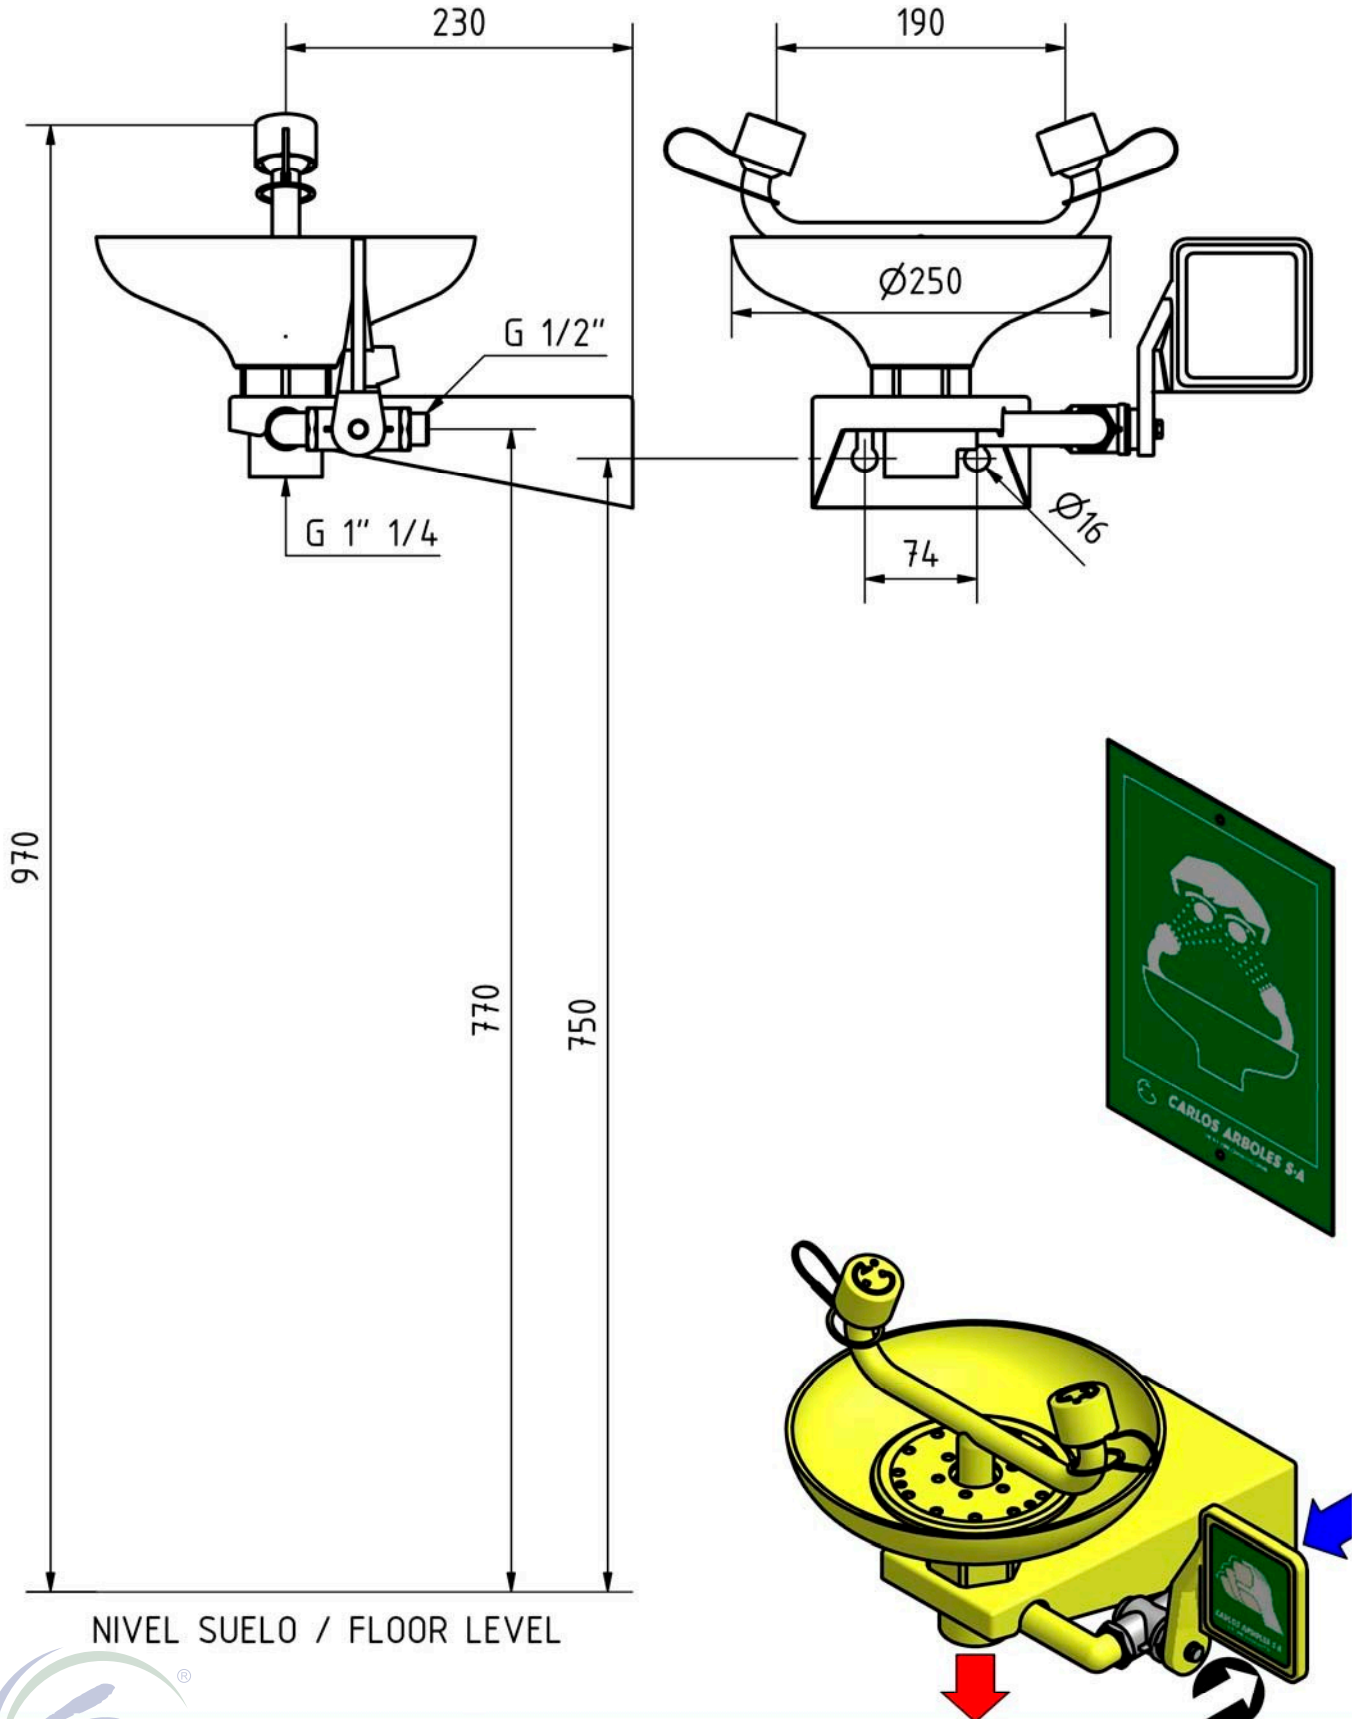

ESQUEMA DE MONTAGEM

Dimensões em mm

HR Protecção, S.A.
Lugar do Pombal, Zona Industrial do Salgueiro - Apart. 189
3534-909 Mangualde
Tel.: +351 232 620 620 Fax.: + 351 232 610 333

www.hrgroup.pt
www.hrproteccao.pt